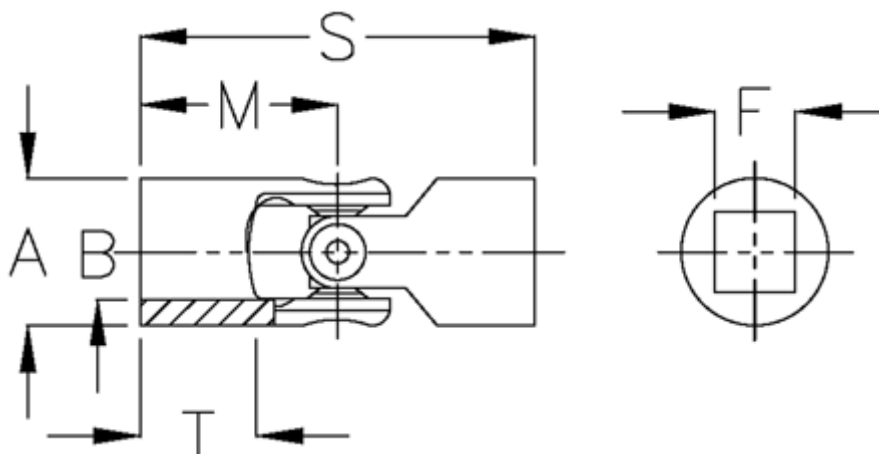

Varenummer: 07640404
Beskrivelse: Enkelt krydsled med nåleleje
0.640.404

Mål

A	= 40
F	= 20
M	= 54
MD max. Nm	= 80
s	= 108
T	= 32